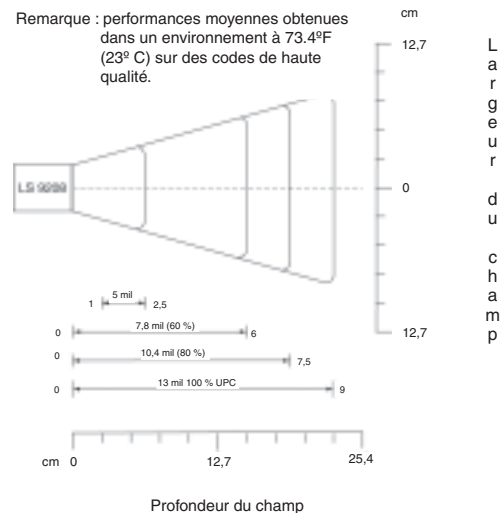

Environnement utilisateur

Température de fonctionnement :	32° à 104 °F/0° à 40 °C
Température de stockage :	-40° à 158 °F/-40° à 70 °C
Humidité :	5 à 95 %, sans condensation
Chute :	Résiste aux chutes répétées de 1,2 m sur béton
Immunité à l'éclairage ambiant :	Immunié contre les conditions d'éclairage artificiel en intérieur ou naturel en extérieur (lumière directe du soleil). Fluorescent, incandescent, vapeur de mercure et vapeur de sodium : 4 844 LUX Eclairage naturel : 86 111 LUX
Prise en charge du système de surveillance électronique des articles :	Système de surveillance électronique des articles du point de contrôle en option

Réglementation

Sécurité électrique :	Certifié conforme aux normes UL 1950, CSA C22.2 No. 950 EN60825
Sécurité laser :	CDRH Produit laser de classe IIa IEC 60825 Produit laser de classe 1
EMC :	CISPR B, FCC B

Garantie

Le scanner omnidirectionnel LS 9208 de Symbol est garanti contre tout défaut au niveau de la fabrication et des matériaux pendant une période de 30 mois à compter de la date d'expédition, à condition que le produit ne subisse aucune modification et qu'il soit utilisé dans des conditions normales et appropriées. Reportez-vous à la garantie complète pour obtenir des informations détaillées.

Zone de décodage du LS 9208

Distance minimum déterminée par la longueur du code et l'angle de lecture

Les spécifications peuvent être modifiées sans préavis. Symbol® et Symbology® sont des marques déposées de Symbol Technologies, Inc. Toutes les autres marques commerciales et marques de services appartiennent à leurs propriétaires respectifs.

Siège social

Symbol Technologies, Inc.
One Symbol Plaza
Holtsville, NY 11742-1300
TEL : + 1 800 722 6234/+1 631 738 2400
FAX : +1 631 738 5990

Région Asie Pacifique

Symbol Technologies Asia, Inc.
(Singapore Branch)
Asia Pacific Division
230 Victoria Street #05-07/09
Bugis Junction Office Tower
Singapour 188024
TEL : +65 6796 9600
FAX : +65 6337 6488

Région Europe, Moyen-Orient et Afrique

Symbol Technologies
EMEA Division
Symbol Place, Winnersh Triangle
Berkshire, England RG41 5TP
TEL : +44 118 9457000
FAX : +44 118 9457000

Région Amérique du Nord, Amérique Latine et Canada

Symbol Technologies
Les Amériques
One Symbol Plaza
Holtsville, NY 11742-1300
TEL : +1 800 722 6234/+1 631 738 2400
FAX : +1 631 738 5990

Site Internet de Symbol

Pour obtenir une liste complète des agences et des partenaires commerciaux de Symbol dans le monde entier, contactez-nous sur : <http://www.symbol.com>

E-mail
info@symbol.com

LS9208 04/03

Référence. LS9208 Imprimé aux Etats-Unis 04/03 © Copyright 2003 Symbol Technologies, Inc. Tous droits réservés. Symbol est une société certifiée ISO 9001, ISO 9002 UKAS, RVC et RAB conformément aux définitions d'application.